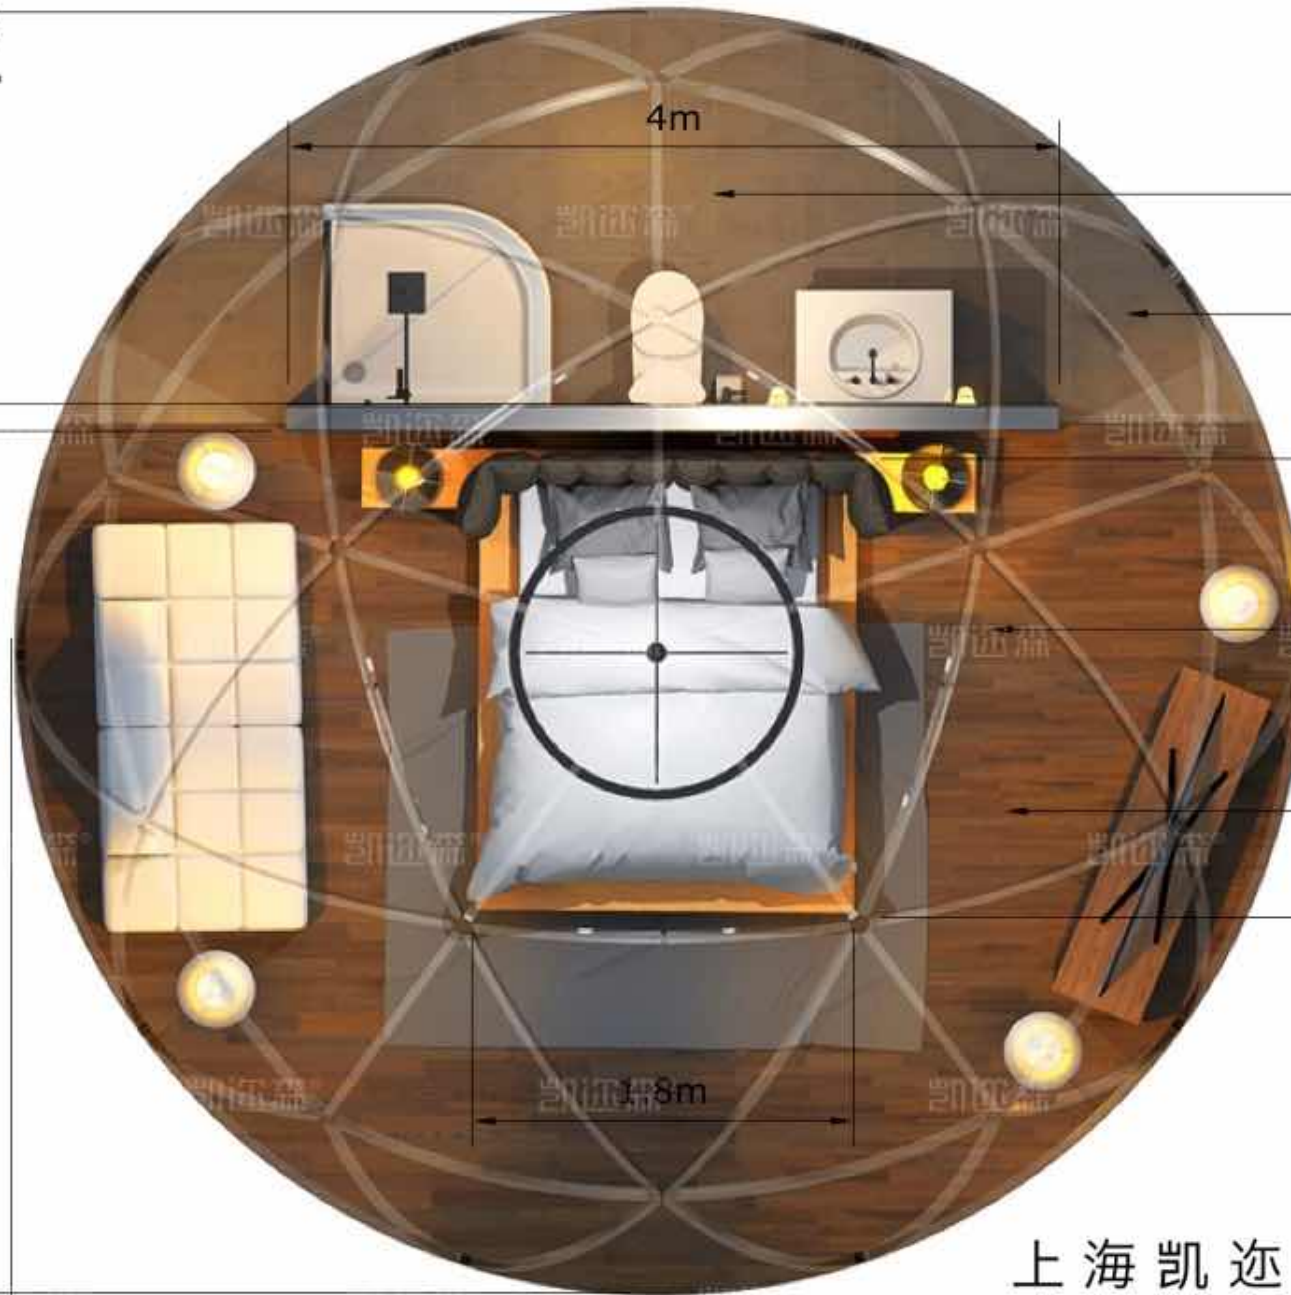

卧室强化复合地板 24平米

上海凯迩森帐篷有限公司

400-808-2818 18621995178

[www.hotel tents.com](http://www.hotel tents.com)

星空

• 卫生间面积9平米

• 地砖

• 卧室面积24平米

• 强化地板

2.1m

4m

2m

4.3m

6.5m

1.8m

上海凯迩森帐篷有限公司