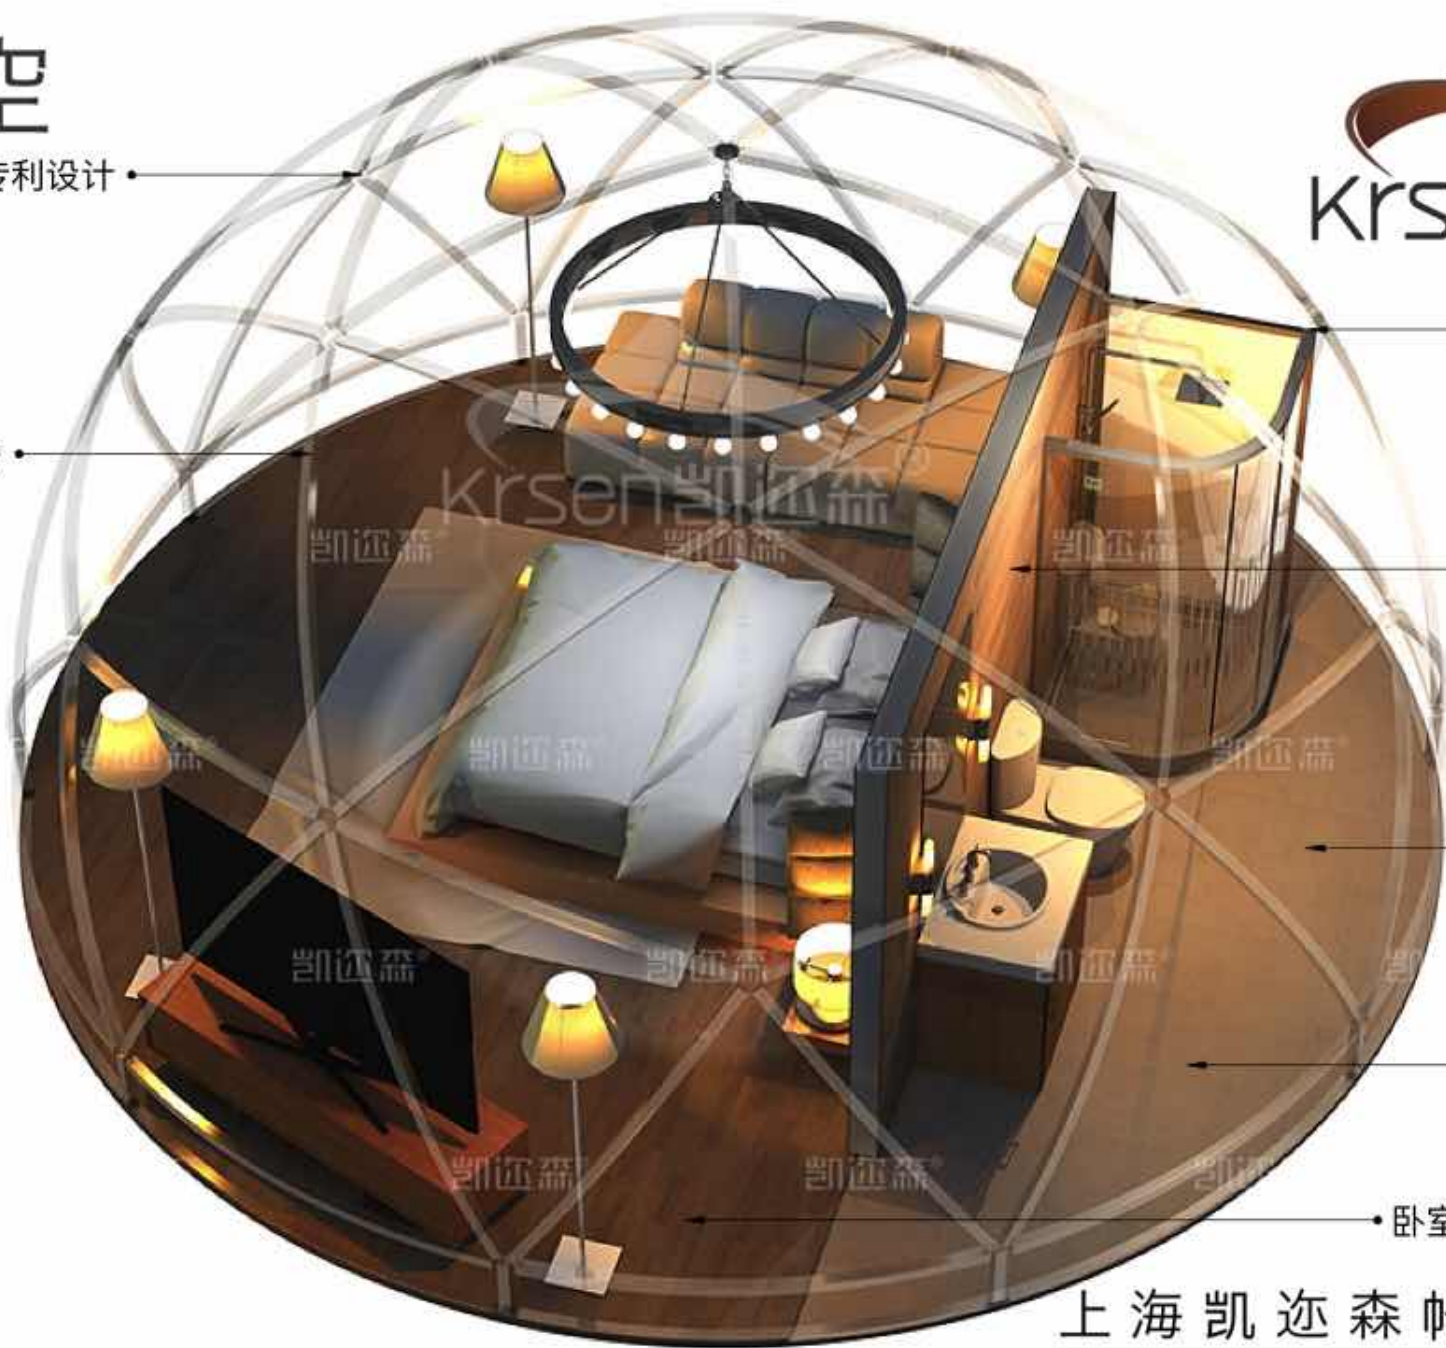

# 星空

连接接头专利设计

弧线方管结构

Krsen 凯迩森®

淋浴房

卫生间隔断

卫生地面低于卧室地面  
-3cm

卫生间9平米

卧室强化复合地板 24平米

上海凯迩森帐篷有限公司

400-808-2818 18621995178

[www.hotel tents.com](http://www.hotel tents.com)

星空

• 卫生间面积9平米

• 地砖

• 卧室面积24平米