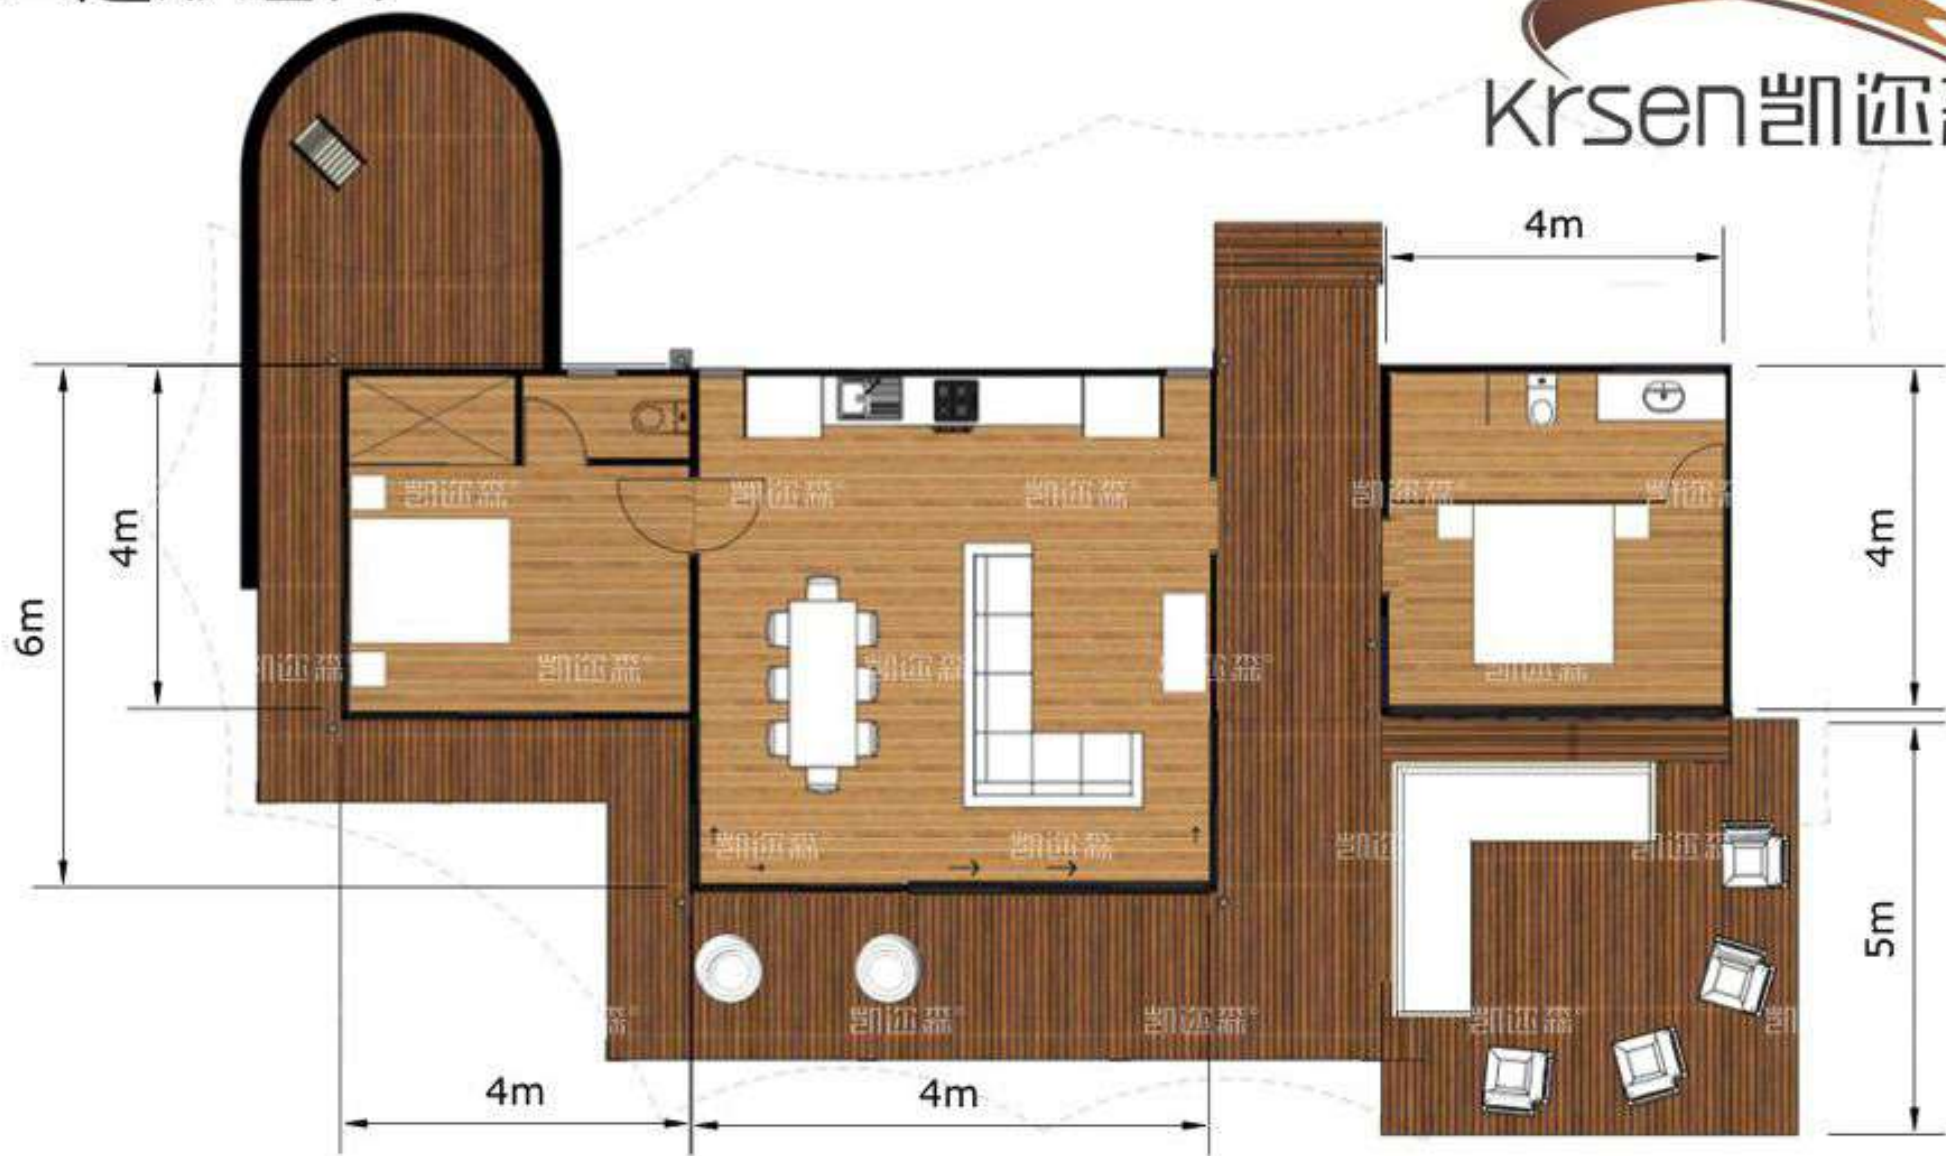

四边形组合

Krsen 凯迩森®

Krsen 凯迩森®

上海凯迩森帐篷有限公司

400-808-2818 18621995178

www.hoteltents.com

四边形组合

Krsen 凯迩森®

四边形组合

Krsen 凯迩森®

上海凯迩森帐篷有限公司
400-808-2818 18621995178
www.hoteltents.com

四边形组合

上海凯迩森帐篷有限公司
400-808-2818 18621995178
www.hoteltents.com

四边形组合

Krsen 凯迩森®

上海凯迩森帐篷有限公司
400-808-2818 18621995178
www.hoteltents.com

四边形组合

上海凯迩森帐篷有限公司
400-808-2818 18621995178
www.hoteltents.com

四边形组合

上海凯迩森帐篷有限公司
400-808-2818 18621995178
www.hoteltents.com