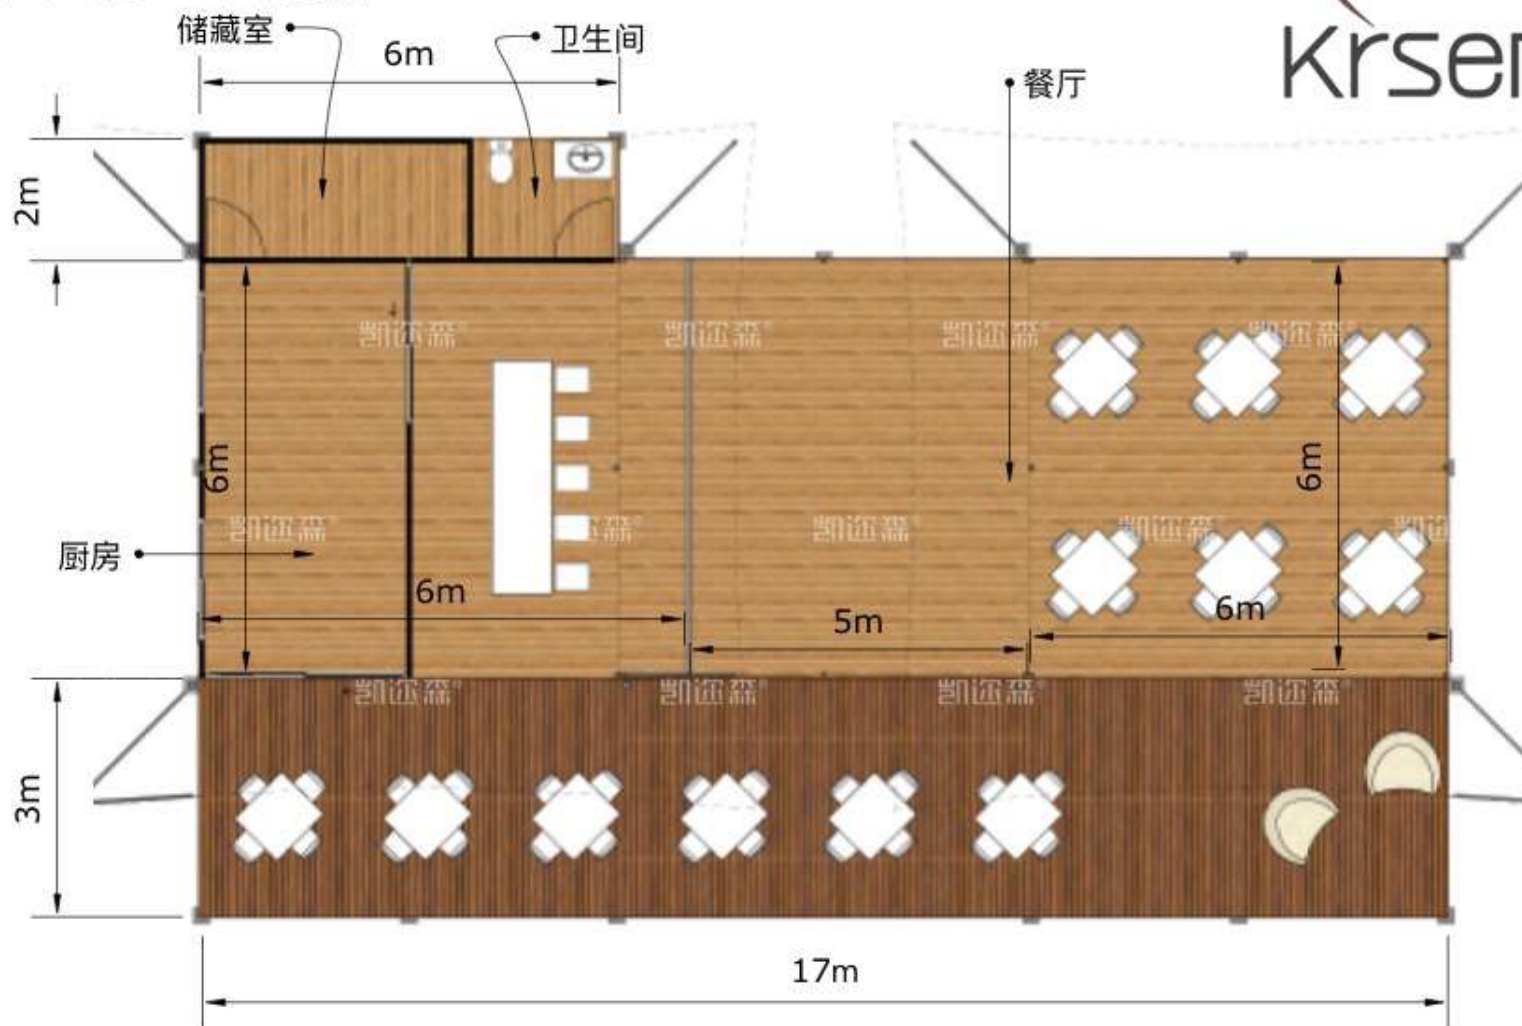

四边形

上海凯迩森帐篷有限公司

400-808-2818 18621995178

www.hotel tents.com

餐厅

3座25平米帐篷

上海凯迩森帐篷有限公司

400-808-2818 18621995178

www.hoteltents.com

餐厅

2座36平米1座25平米结合

上海凯迩森帐篷有限公司
400-808-2818 18621995178
www.hoteltents.com