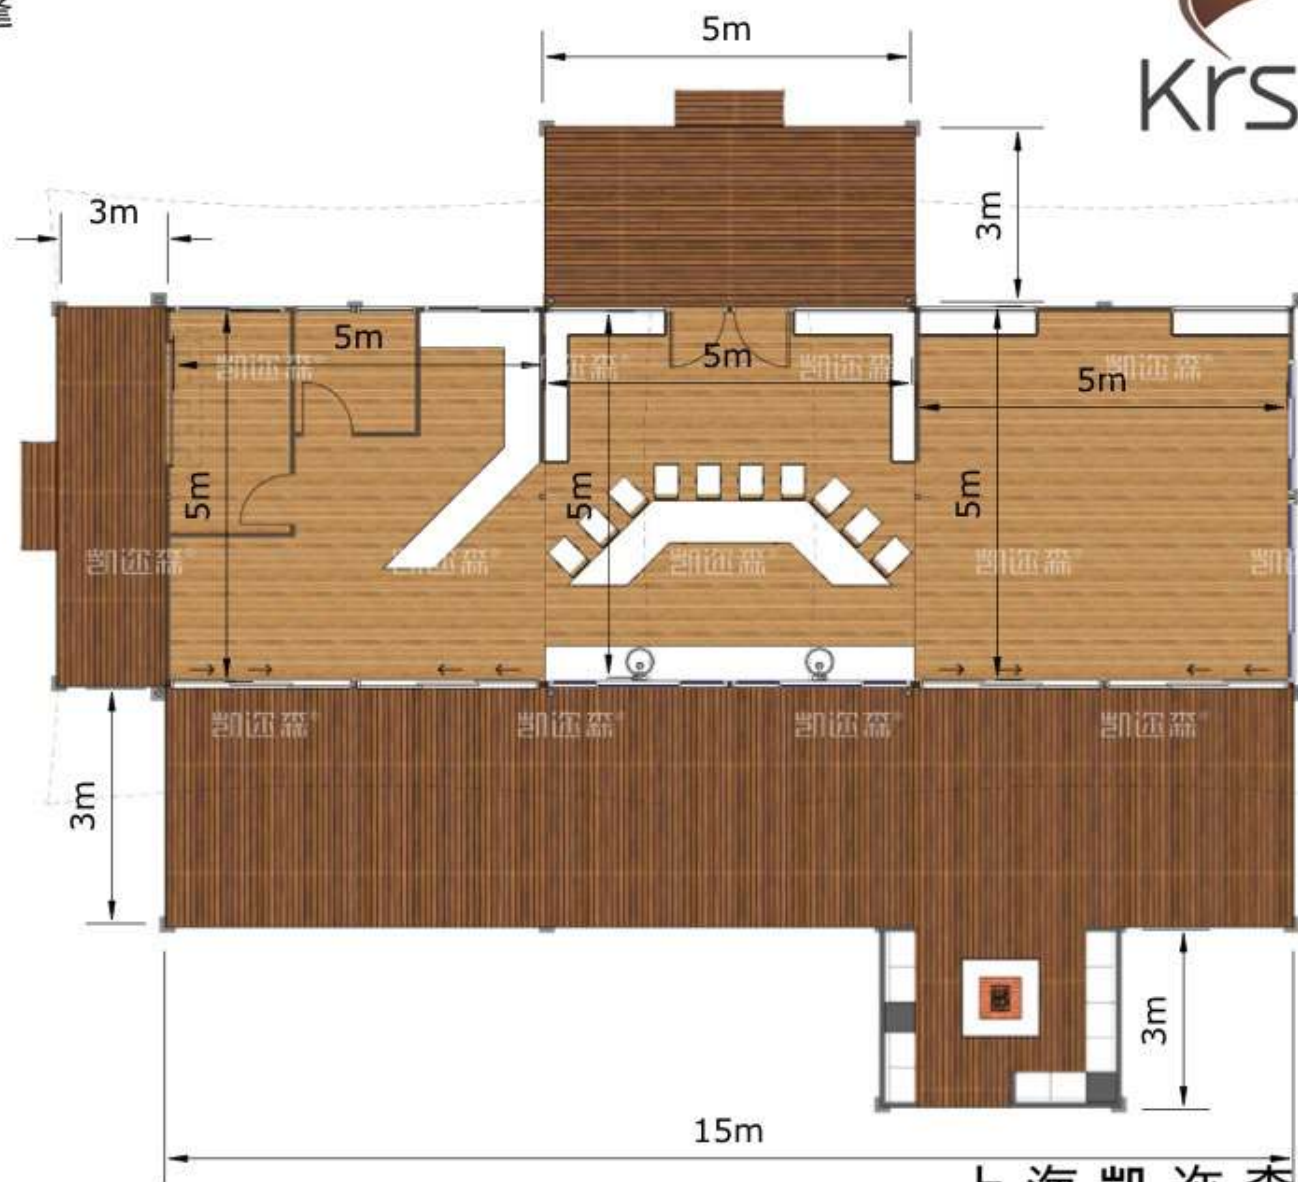

上海凯迩森帐篷有限公司

400-808-2818 18621995178

www.hoteltents.com

四边形

2座25平米帐篷餐厅

上海凯迩森帐篷有限公司

400-808-2818 18621995178

www.hotel tents.com

四边形

上海凯迩森帐篷有限公司

400-808-2818 18621995178

www.hotel tents.com

餐厅

3座25平米帐篷

上海凯迩森帐篷有限公司

400-808-2818 18621995178

www.hoteltents.com

餐厅

2座36平米1座25平米结合

上海凯迩森帐篷有限公司
400-808-2818 18621995178
www.hoteltents.com