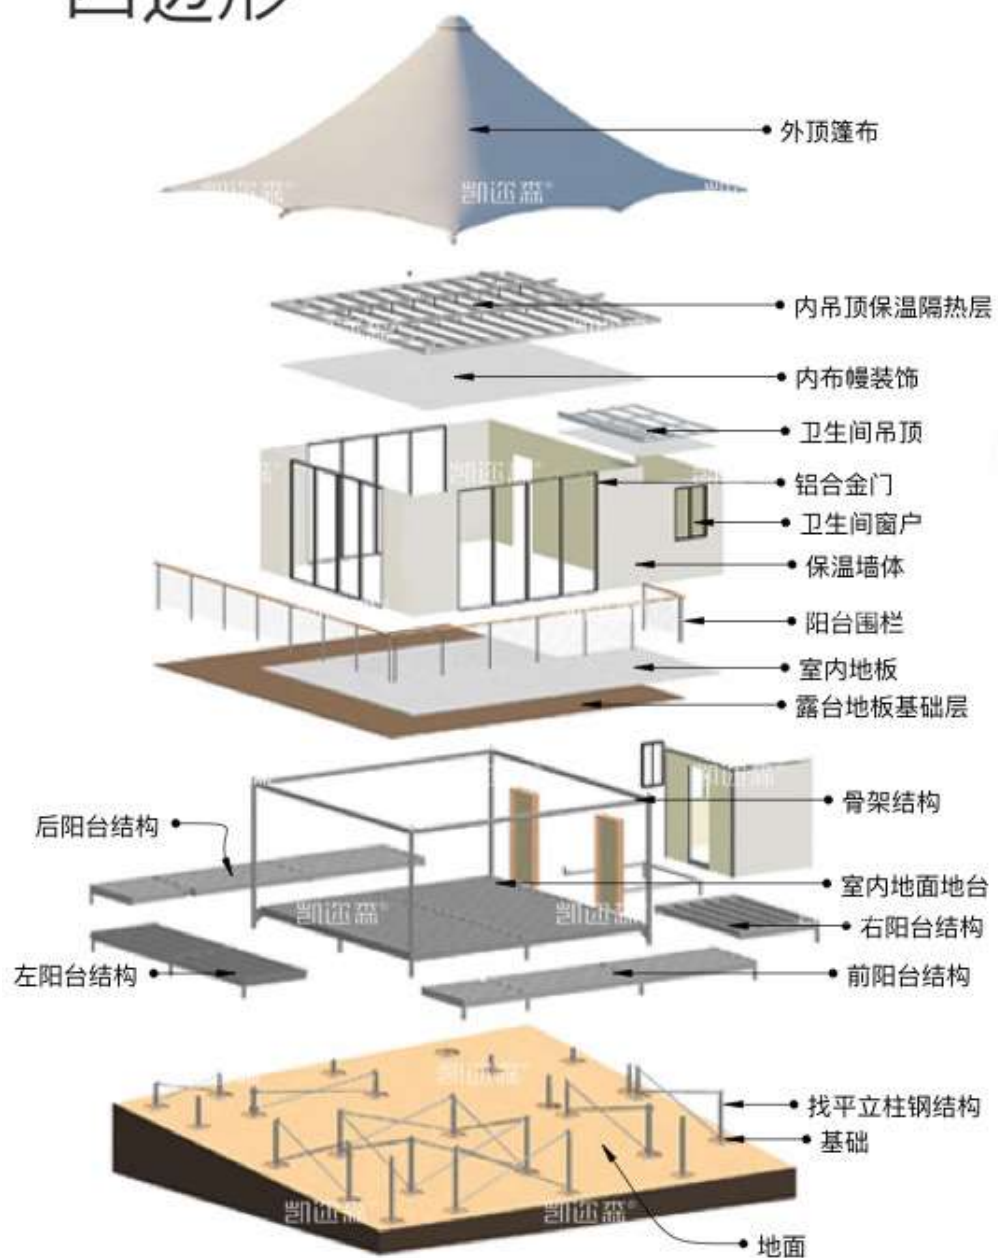

2座25平米帐篷餐厅

Krsen 凯迩森

上海凯迩森帐篷有限公司

400-808-2818 18621995178

www.hotel tents.com

四边形

2座25平米帐篷餐厅

Krsen 凯迩森®

上海凯迩森帐篷有限公司

400-808-2818 18621995178

www.hoteltents.com

四边形

2座25平米帐篷餐厅

上海凯迩森帐篷有限公司

400-808-2818 18621995178

www.hotel tents.com

四边形

上海凯迩森帐篷有限公司

400-808-2818 18621995178

www.hotel tents.com

餐厅

3座25平米帐篷

上海凯迩森帐篷有限公司

400-808-2818 18621995178

www.hoteltents.com

餐厅

2座36平米1座25平米结合

上海凯迩森帐篷有限公司
400-808-2818 18621995178
www.hoteltents.com